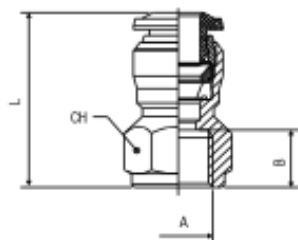

50030

RACCORDO DIRITTO FEMMINA

STRAIGHT FEMALE ADAPTOR

AUFSCHRAUBVERSCHRAUBUNG

RACCORD DROIT, TARAUDE

RACOR RECTO HEMBRA

CONEXÃO RETA COM ROSCA FÊMEA

New

Code	Tube	A	B	L	CH	Pack.
50030 00 007	3	M5	5.5	18.5	9	10
50030 00 008	4	M5	5.5	21	11	10
50030 00 001	4	1/8	8.5	24	13	10
50030 00 009	4	1/4	11	27.5	16	10
50030 00 006	5	1/8	8.5	26.5	13	10
50030 00 002	6	1/8	8.5	26	13	10
50030 00 003	6	1/4	11	29.5	16	10
50030 00 004	8	1/8	8.5	27	15	10
50030 00 005	8	1/4	11	29.5	17	10
50030 00 010	8	3/8	12	32	19	10
50030 00 011	10	1/4	11	32	18	10
50030 00 012	10	3/8	12	33.5	19	10
50030 00 013	10	1/2	15	39	24	10
50030 00 014	12	3/8	12	36	21	10
50030 00 015	12	1/2	15	41	24	10
50030 00 016	16	3/8	12	40.5	24	10
50030 00 017	16	1/2	15	41.5	24	10